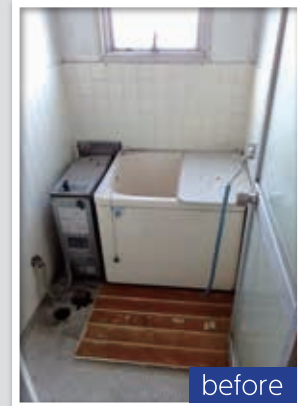

## 満室の人気物件に大変身!

間取り FLOOR PLAN

物件  
DATA

物件名:ときわハイム  
所在地:尼崎市武庫之荘  
構造:鉄骨造 4階建  
築年月:1975年

成約  
結果

竣工後  
6室  
とも  
**入居決定**

内装  
INTERIOR

【改装のコンセプト】

もとの壁や床、天井、設備をすべて取り壊し、フルリノベーションしました。  
ビッグワンルームとしても使える1LDKが広々とした印象で好評です。

対面式キッチンでイメージアップ。

窓はサッシから総取り換えて、  
遮音性・操作性が向上しました。

バランス釜からユニットバスへ。  
給湯器はベランダへ移設しました。