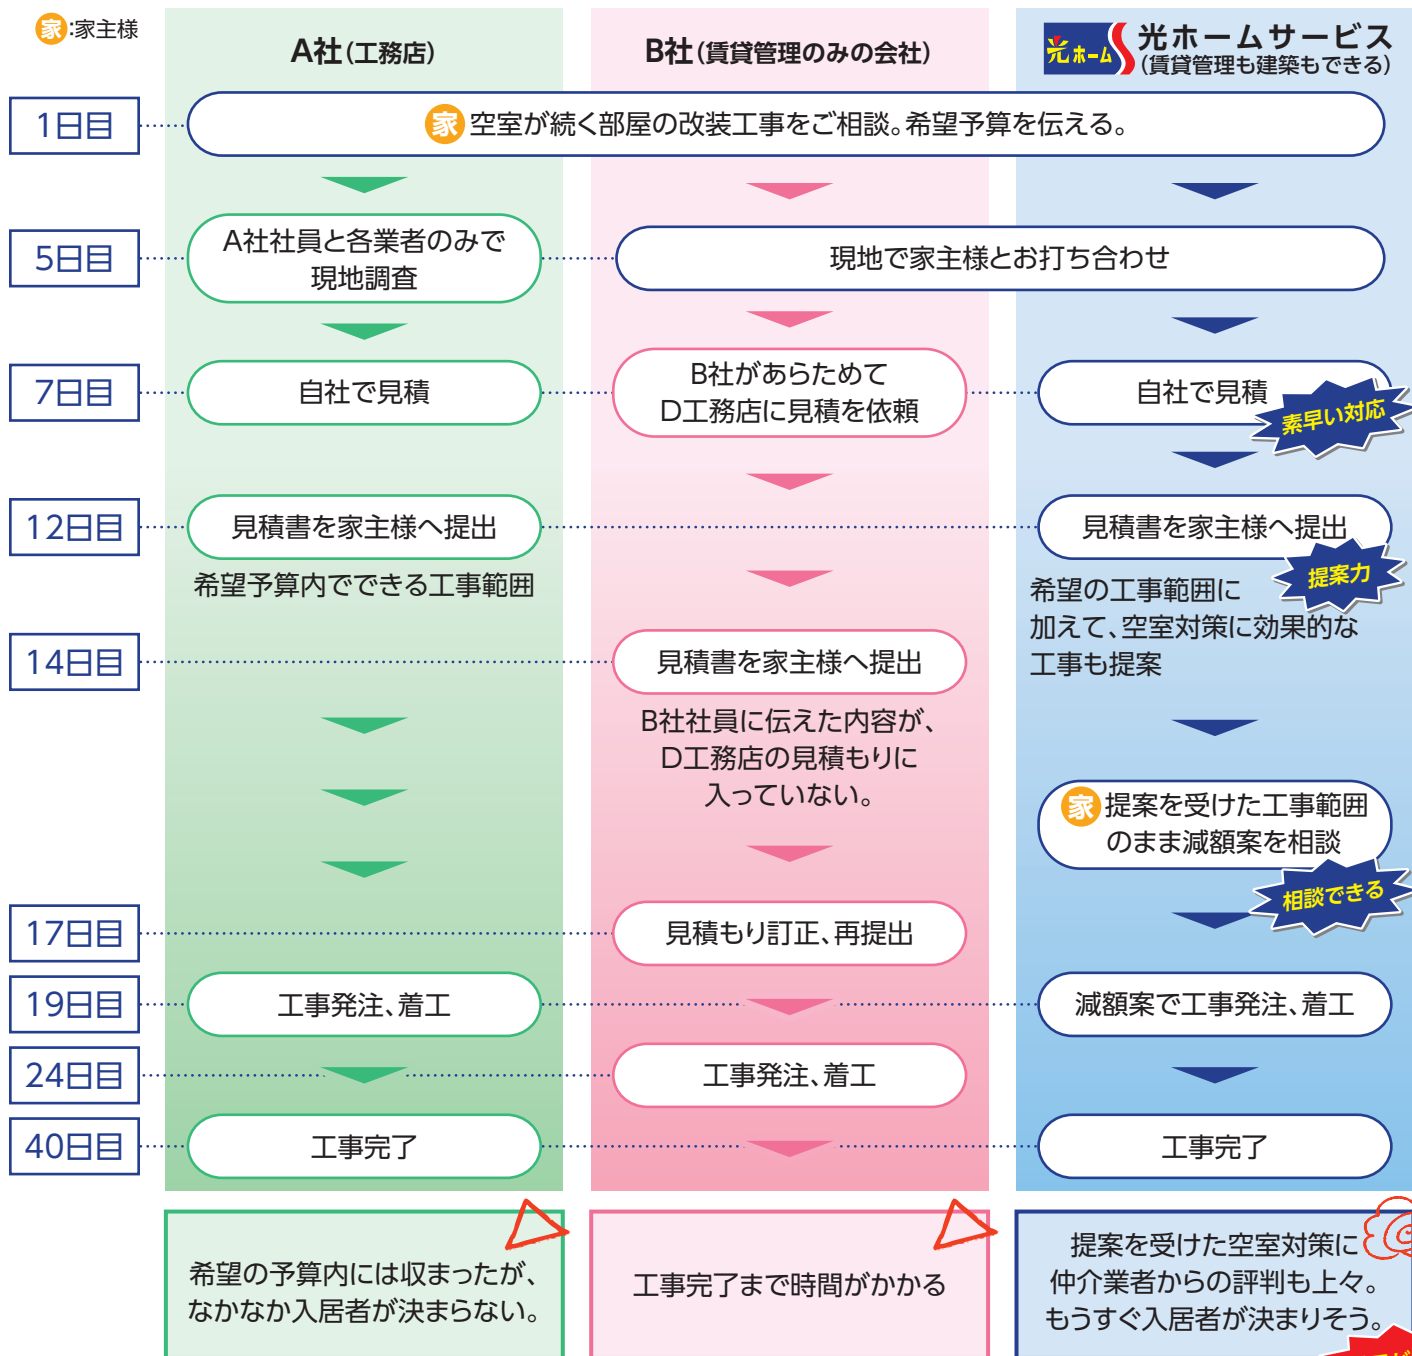

なぜ くらべてわかる 光ホームサービスなら安心?

建築と不動産両方の知識があるので、
素早い対応と空室解消に効果的なご提案ができるから **安心**

修理 REPAIR

入居中のお部屋の設備修理、退去後のクロス貼替・水まわりのパッキン交換など、単発の工事もお任せください。

賃貸専門だからこそその **すばやい対応と良心的な価格設定** で家主様の賃貸経営をサポートします。

もちろん、修理工事もお任せください!
修理・内装工事は
月間120件の実績があります。