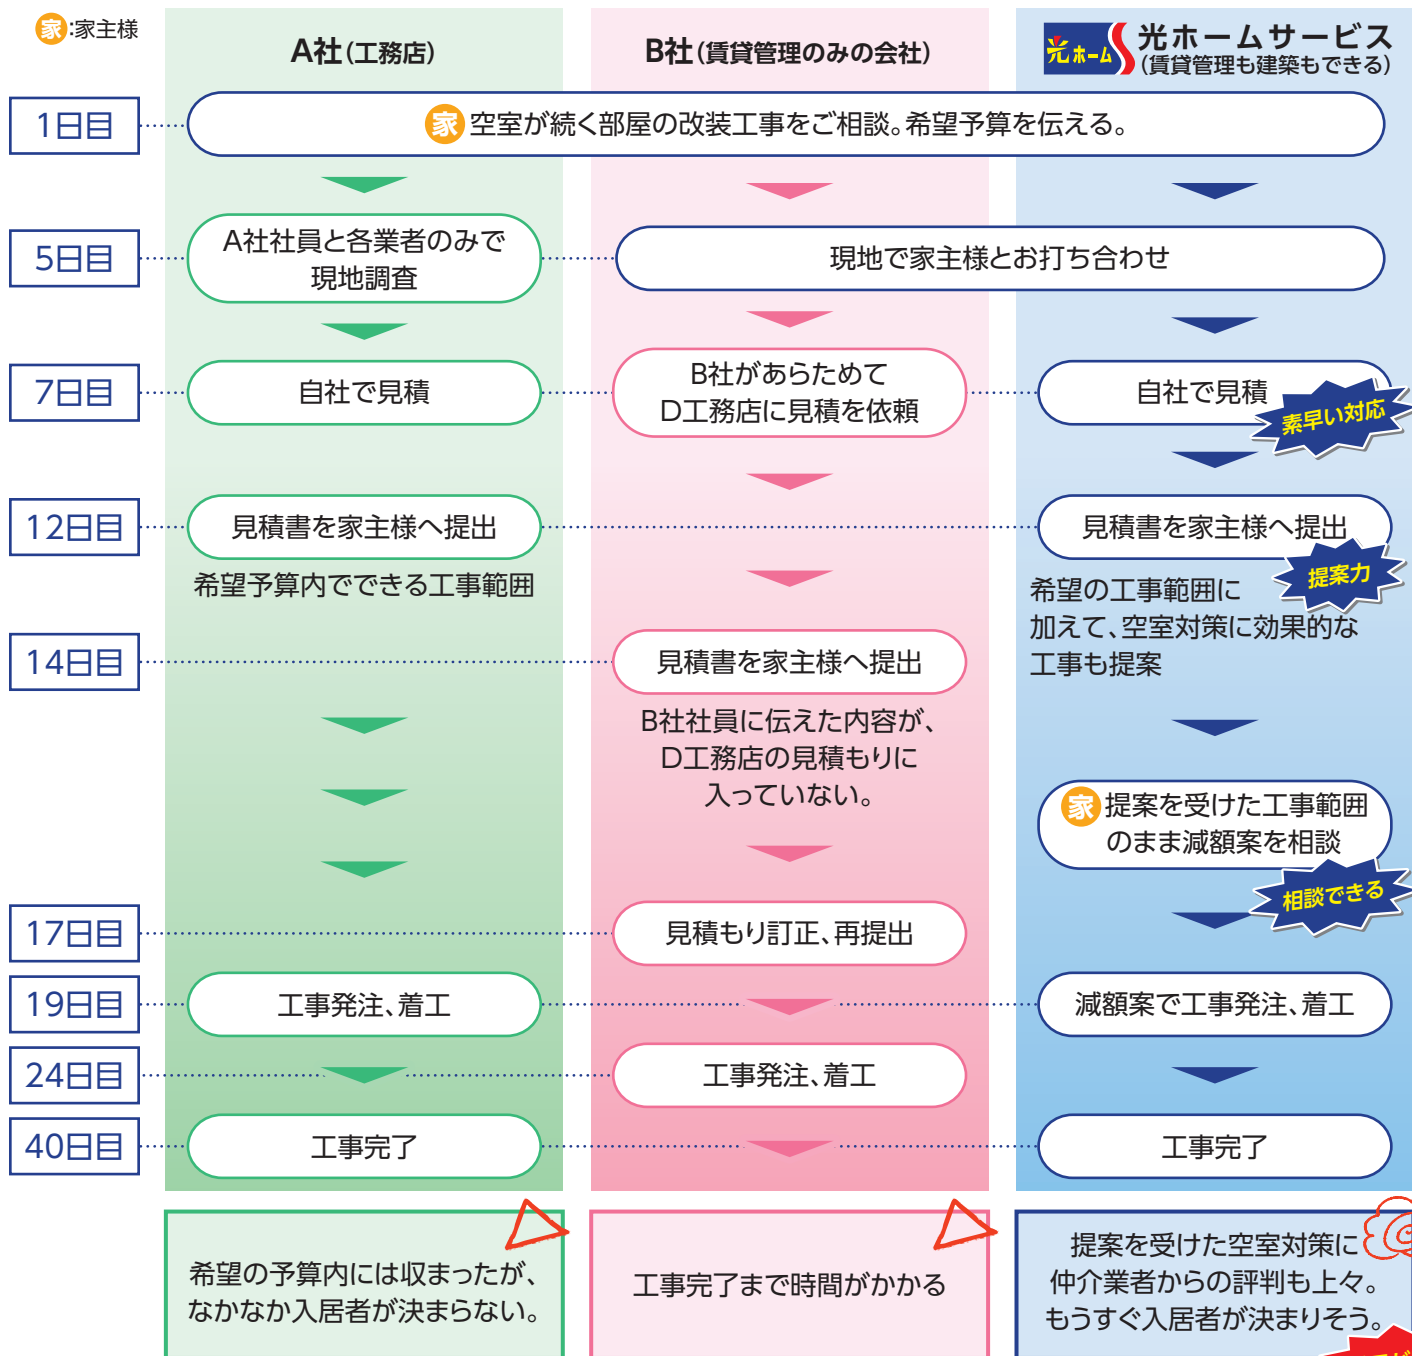

なぜ くらべてわかる 光ホームサービスなら安心?

建築と不動産両方の知識があるので、素早い対応と空室解消に効果的なご提案ができるから

安心

修理 REPAIR

入居中のお部屋の設備修理、退去後のクロス貼替・水まわりのパッキン交換など、単発の工事もお任せください。

賃貸専門だからその**すばやい対応と良心的な価格設定**で家主様の賃貸経営をサポートします。

もちろん、修理工事もお任せください!
修理・内装工事は
月間120件の実績があります。